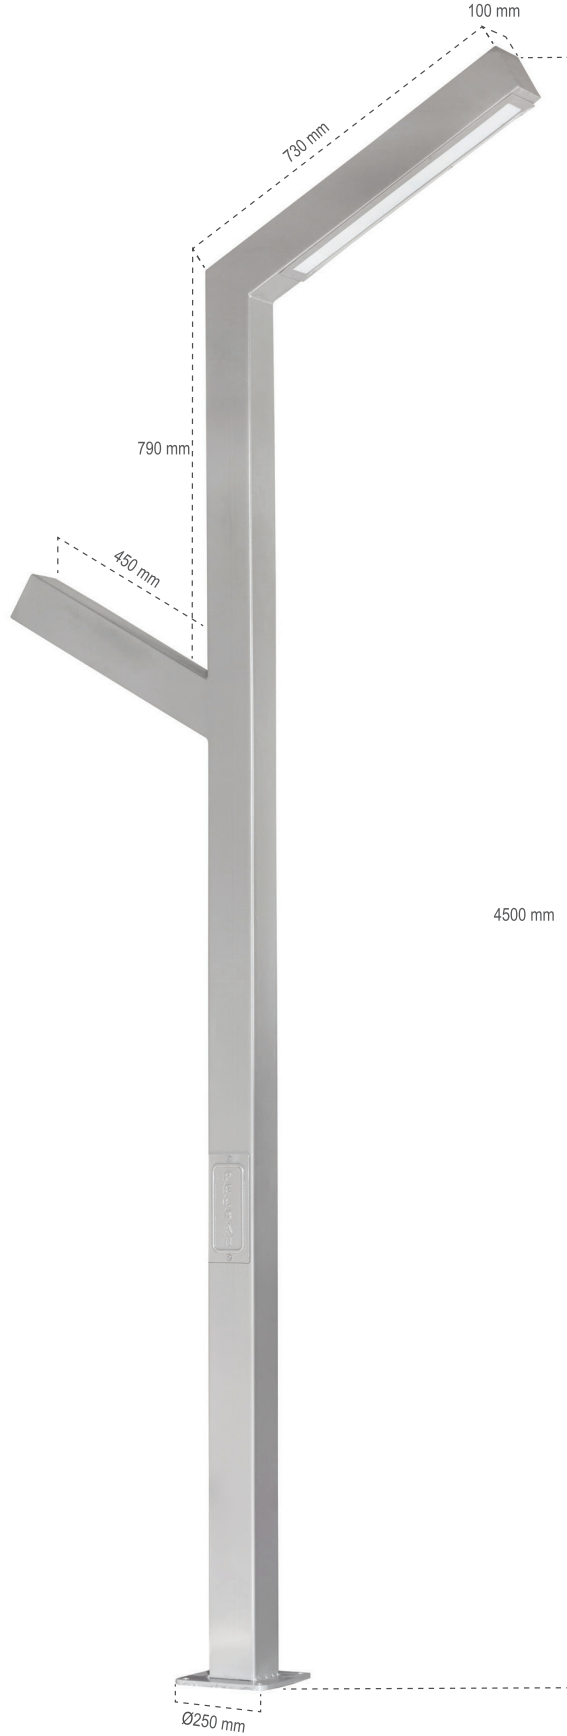

Olimpos Park Bahçe Armatürleri

Olimpos Park and Garden Luminaire

Mekanik Özellikler

Korozyona ve aşınmalara karşı dayanıklı, elektrostatik polyester toz boya kaplı metal gövde. Contalı kapak içerisinde sigorta bağlantı terminali. Paslanmaz çelik bağlantı elemanları. Etkin ısı tahliyesi sağlayan soğutucu sistemi. Isı değişimine ve çevre şartlarına uygun silikon conta.

Optik Özellikler

LM80 ve TM21 standartlarına uygun 50.000 saatin üzerinde kullanım ömrüne sahip LED. Yüksek renksel geri verim indeksi (Ra>80). Armatür ömrü boyunca sararma ve renk değiştirme yapmayan, yüksek ışık geçirgenliğine ve homojen yayılıma sahip opal PMMA optik kapak.

Elektriksel Özellikler

Sabit akım çıkışlı, yüksek verimliliğe sahip LED sürücü. Şebeke gerilimindeki dalgalanmalardan etkilenmeyen ve sabit ışık sağlayan etkin güç faktörü düzeltmesi ısı iletkenliği yüksek PCB.

Optical Specifications

LM80 and TM21 standards compliant LED with lifetime over 50.000 hours. High colour rendering index (Ra>80). Optimum transmission and non-yellowing aluminium reflector. High transmission PMMA optical cover with homogenous luminous distribution.